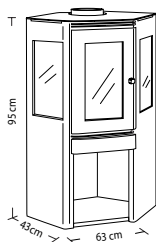

CORNER

CORNER 650

POTENCIA	9.500 Kcal/hr
HEAT OUTPUT	11.05 Kw
RANGO RANGE	50 a 160 m ²
COLOR COLOUR	gris charcoal
LADRILLOS REFRACTARIOS REFRACTORY BRICKS	✓
INYECTOR DE AIRE AIR INJECTOR	✓
TEMPLADOR CARTRIDGE DESMONTABLE CARTRIDGE -TYPE DAMPER	✓
VIDRIOS AUTOLIMPIANTES SELF CLEANING GLASSES	✓
COMPARTIMIENTO PARA LEÑA LOG COMPARTMENT	✓
CENICERO ASH TRAY	✓
COMBUSTIBLE FUEL	leña wood