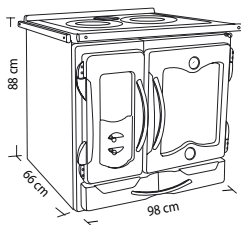

COCINAS / WOOD COOKERS

	PALLADIO	SUPREMA
POTENCIA	7.800 Kcal/hr	9.500 Kcal/hr
HEAT OUTPUT	9.07 Kw	10.05 Kw
RANGO RANGE	40 a 130 m ²	50 a 160 m ²
COLOR COLOUR	burdeo / pergamena / petra burgundy / pergamena / stone	negro black
LADRILLOS REFRACTARIOS REFRACTORY BRICKS	-	-
INYECTOR DE AIRE AIR INJECTOR	-	-
TEMPLADOR CARTRIDGE DESMONTABLE CARTRIDGE - TYPE DAMPER	-	-
VIDRIOS AUTOLIMPIANTES SELF CLEANING GLASSES	✓	✓
COMPARTIMIENTO PARA LEÑA LOG COMPARTMENT	✓	✓
CENICERO ASH TRAY	✓	✓
COMBUSTIBLE FUEL	leña wood	leña wood