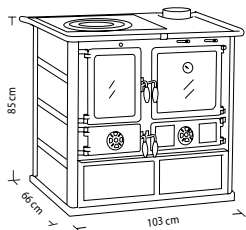

COCINAS / WOOD COOKERS

	PALLADIO	SUPREMA
POTENCIA	7.800 Kcal/hr	9.500 Kcal/hr
HEAT OUTPUT	9.07 Kw	10.05 Kw
RANGO RANGE	40 a 130 m ²	50 a 160 m ²
COLOR COLOUR	burdeo / pergamena / petra burgundy / pergamena / stone	negro black
LADRILLOS REFRACTARIOS REFRACTORY BRICKS	-	-
INYECTOR DE AIRE AIR INJECTOR	-	-
TEMPLADOR CARTRIDGE DESMONTABLE CARTRIDGE - TYPE DAMPER	-	-
VIDRIOS AUTOLIMPIANTES SELF CLEANING GLASSES	✓	✓
COMPARTIMIENTO PARA LEÑA LOG COMPARTMENT	✓	✓
CENICERO ASH TRAY	✓	✓
COMBUSTIBLE FUEL	leña wood	leña wood