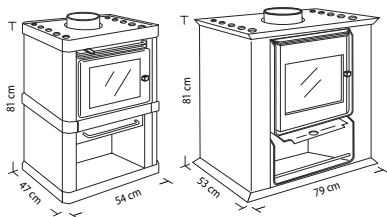

CLASSIC

	CLASSIC 400	CLASSIC 500
POTENCIA	9.000 Kcal/hr	12.600 Kcal/hr
HEAT OUTPUT	10.47 Kw	14.65 Kw
RANGO RANGE	50 a 150 m ²	80 a 180 m ²
COLOR COLOUR	gris charcoal / burdeo / verde charcoal / burgundy / green	gris charcoal / burdeo / verde charcoal / burgundy / green
LADRILLOS REFRACTARIOS REFRACTORY BRICKS	√	√
INYECTOR DE AIRE AIR INJECTOR	√	√
TEMPLADOR CARTRIDGE DESMONTABLE CARTRIDGE-TYPE DAMPER	√	√
VIDRIOS AUTOLIMPIANTES SELF-CLEANING GLASSES	√	√
COMPARTIMIENTO PARA LEÑA LOG COMPARTMENT	√	√
CENICERO ASH TRAY	√	√
COMBUSTIBLE FUEL	leña wood	leña wood

BASES PARA PISOS / FLOOR BASE

80 cm

60 cm.

100 cm.

100 cm.